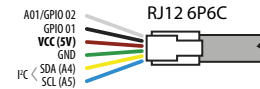

Školní měřicí systém založený na Arduino NANO v3 (ATmega328) + Bluetooth HC-05 modul

MoleGraph U01

www.e-mole.cz

- stav baterie
- bluetooth
- USB
- záznam dat

Školní měřicí systém založený na Arduino NANO v3 (ATmega328) + Bluetooth HC-05 modul

MoleGraph U01

www.e-mole.cz

- stav baterie
- bluetooth
- USB
- záznam dat

Školní měřicí systém založený na Arduino NANO v3 (ATmega328) + Bluetooth HC-05 modul

MoleGraph U01

www.e-mole.cz

- stav baterie
- bluetooth
- USB
- záznam dat