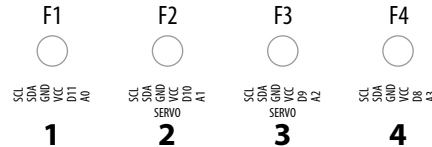

MoleGraph U01

www.e-mole.cz

- ☐ stav baterie
- ☐ bluetooth
- ☐ USB
- ☐ záznam dat

Školní měřicí systém založený na Arduino NANO v3 (ATmega328) + Bluetooth HC-05 modul

MoleGraph U01

www.e-mole.cz

- ☐ stav baterie
- ☐ bluetooth
- ☐ USB
- ☐ záznam dat

Školní měřicí systém založený na Arduino NANO v3 (ATmega328) + Bluetooth HC-05 modul