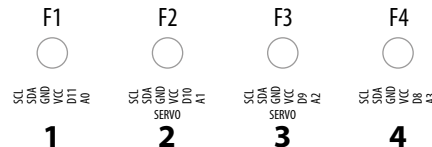

Školní měřicí systém založený na Arduino NANO v3 (ATmega328) + Bluetooth HC-05 modul

MoleGraph U01

www.e-mole.cz

- stav baterie
- bluetooth
- USB
- záznam dat

Školní měřicí systém založený na Arduino NANO v3 (ATmega328) + Bluetooth HC-05 modul