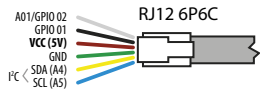

MoleGraph U01

www.e-mole.cz

- stav baterie
- bluetooth
- USB
- záznam dat

Školní měřicí systém založený na Arduino NANO v3 (ATmega328) + Bluetooth HC-05 modul

MoleGraph U01

www.e-mole.cz

- stav baterie
- bluetooth
- USB
- záznam dat

Školní měřicí systém založený na Arduino NANO v3 (ATmega328) + Bluetooth HC-05 modul

MoleGraph U01

www.e-mole.cz

- stav baterie
- bluetooth
- USB
- záznam dat

Školní měřicí systém založený na Arduino NANO v3 (ATmega328) + Bluetooth HC-05 modul