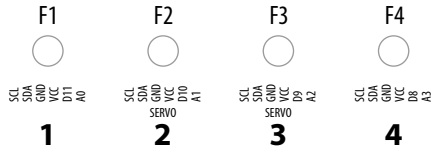

MoleGraph U01

www.e-mole.cz

- stav baterie
- bluetooth
- USB
- záznam dat

Školní měřicí systém založený na Arduino NANO v3 (ATmega328) + Bluetooth HC-05 modul

MoleGraph U01

www.e-mole.cz

- stav baterie
- bluetooth
- USB
- záznam dat