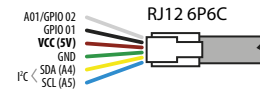

MoleGraph U01

www.e-mole.cz

- stav baterie
- bluetooth
- USB
- záznam dat

Školní měřicí systém založený na Arduino NANO v3 (ATmega328) + Bluetooth HC-05 modul

MoleGraph U01

www.e-mole.cz

- stav baterie
- bluetooth
- USB
- záznam dat