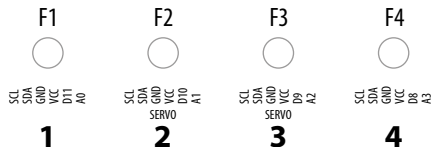

Školní měřicí systém založený na Arduino NANO v3 (ATmega328) + Bluetooth HC-05 modul

MoleGraph U01

www.e-mole.cz

- stav baterie
- bluetooth
- USB
- záznam dat

Školní měřicí systém založený na Arduino NANO v3 (ATmega328) + Bluetooth HC-05 modul