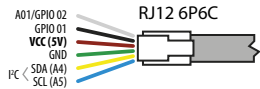

MoleGraph U01

www.e-mole.cz

- stav baterie
- bluetooth
- USB
- záznam dat

Školní měřicí systém založený na Arduino NANO v3 (ATmega328) + Bluetooth HC-05 modul

MoleGraph U01

www.e-mole.cz

- stav baterie
- bluetooth
- USB
- záznam dat

Školní měřicí systém založený na Arduino NANO v3 (ATmega328) + Bluetooth HC-05 modul

MoleGraph U01

www.e-mole.cz

- stav baterie
- bluetooth
- USB
- záznam dat

Školní měřicí systém založený na Arduino NANO v3 (ATmega328) + Bluetooth HC-05 modul