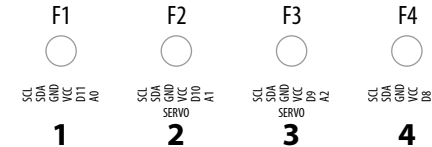

MoleGraph U01	MoleGraph U01	ON ... Bluetooth připojení OFF... USB připojení	ON <input type="checkbox"/> OFF <input type="checkbox"/>	MoleGraph U01
MoleGraph U01	MoleGraph U01	ON ... Bluetooth připojení OFF... USB připojení	ON <input type="checkbox"/> OFF <input type="checkbox"/>	MoleGraph U01
MoleGraph U01	MoleGraph U01	ON ... Bluetooth připojení OFF... USB připojení	ON <input type="checkbox"/> OFF <input type="checkbox"/>	MoleGraph U01
MoleGraph U01	MoleGraph U01	ON ... Bluetooth připojení OFF... USB připojení	ON <input type="checkbox"/> OFF <input type="checkbox"/>	MoleGraph U01
MoleGraph U01	MoleGraph U01	ON ... Bluetooth připojení OFF... USB připojení	ON <input type="checkbox"/> OFF <input type="checkbox"/>	MoleGraph U01
MoleGraph U01	MoleGraph U01	ON ... Bluetooth připojení OFF... USB připojení	ON <input type="checkbox"/> OFF <input type="checkbox"/>	MoleGraph U01
MoleGraph U01	MoleGraph U01	ON ... Bluetooth připojení OFF... USB připojení	ON <input type="checkbox"/> OFF <input type="checkbox"/>	MoleGraph U01
MoleGraph U01	MoleGraph U01	ON ... Bluetooth připojení OFF... USB připojení	ON <input type="checkbox"/> OFF <input type="checkbox"/>	MoleGraph U01