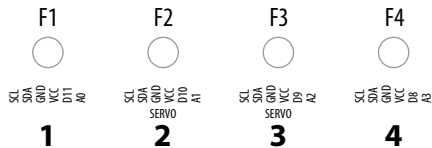

MoleGraph U01

www.e-mole.cz

- ☐ stav baterie
- ☐ bluetooth
- ☐ USB
- ☐ záznam dat

Školní měřicí systém založený na Arduino NANO v3 (ATmega328) + Bluetooth HC-05 modul