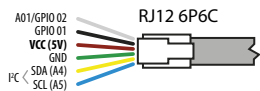

- ☐ stav baterie
- ☐ bluetooth
- ☐ USB
- ☐ záznam dat

Školní měřicí systém založený na Arduino NANO v3 (ATmega328) + Bluetooth HC-05 modul