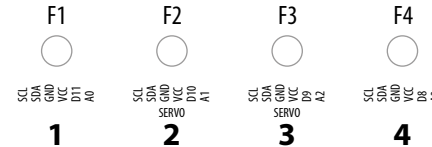

MoleGraph U01

www.e-mole.cz

- ☐ stav baterie
- ☐ bluetooth
- ☐ USB
- ☐ záznam dat

Školní měřicí systém založený na Arduino NANO v3 (ATmega328) + Bluetooth HC-05 modul

MoleGraph U01

www.e-mole.cz

- ☐ stav baterie
- ☐ bluetooth
- ☐ USB
- ☐ záznam dat

Školní měřicí systém založený na Arduino NANO v3 (ATmega328) + Bluetooth HC-05 modul