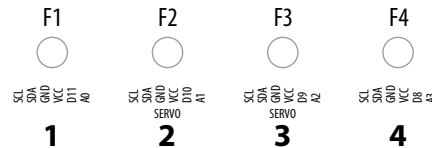

MoleGraph U01

www.e-mole.cz

- ☐ stav baterie
- ☐ bluetooth
- ☐ USB
- ☐ záznam dat

Školní měřicí systém založený na Arduino NANO v3 (ATmega328) + Bluetooth HC-05 modul